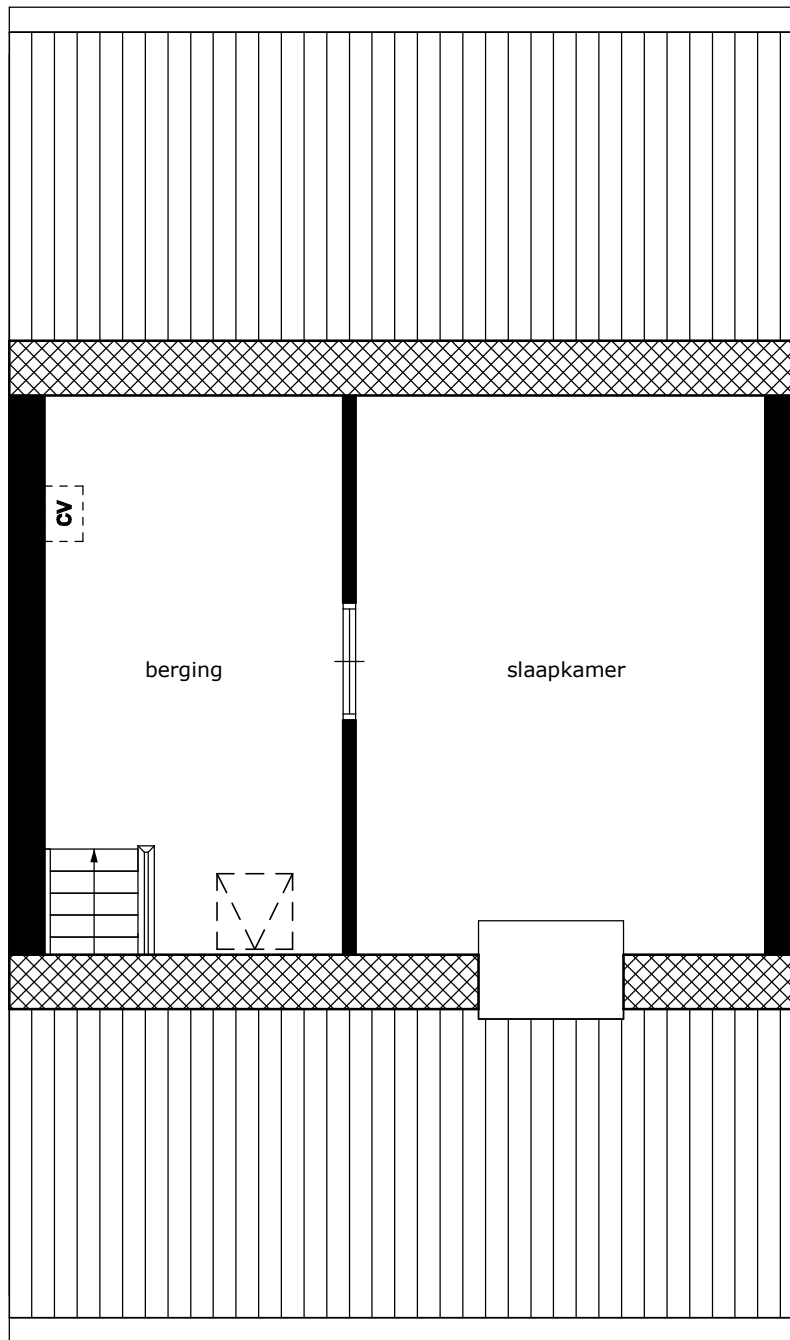

Begane grond

Adres:	Saffier 72	Schaal:	1 : 60
Plaats:	Oss		
VGOcode:	0102057026	Datum:	05-01-2018
Subkavel:	010205702	Datum wijziging:	
Aan deze tekening kunnen geen rechten ontleend worden. De vermelde maten zijn indicatief en kunnen dus afwijken van de werkelijke maten			